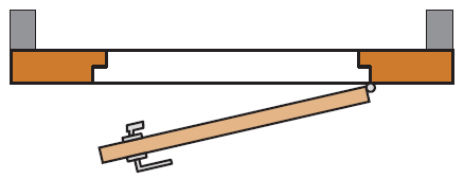

Eichenrahmen EI30

Blendrahmen Eiche roh, Bausatz inkl. Bandteile und Dichtung

Artikel-Nr	Masse (LD)	Bandseite	Preis inkl. Mwst.
HRE811L	811 x 1968 mm	DIN links	Fr. 606.05
HRE811R	811 x 1968 mm	DIN rechts	Fr. 606.05
HRE936L	936 x 1968 mm	DIN links	Fr. 606.05
HRE936R	936 x 1968 mm	DIN rechts	Fr. 606.05

Info zu Türöffnung, Türschloss

Bestimmung: Türöffnung und Schloss

Türe links auswärts aufgehend:

- Bänder links
- Einsteckschloss rechts = DIN links
- Kastenschloss links auswärts CF (Contre-Falle) = DIN links
- Griff links

Türe rechts auswärts aufgehend:

- Bänder rechts
- Einsteckschloss links = DIN rechts
- Kastenschloss rechts auswärts CF (Contre-Falle) = DIN rechts
- Griff rechts

Schloss

Schlossbezeichnungen

BB

Buntbart, für Zifferschlüssel