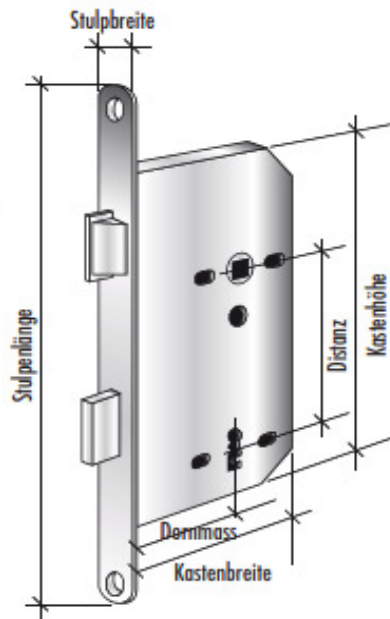

Eichenrahmen EI30

Blendrahmen Eiche roh, Bausatz inkl. Bandteile und Dichtung

Artikel-Nr	Masse (LD)	Bandseite	Preis inkl. Mwst.
HRE811L	811 x 1968 mm	DIN links	Fr. 606.05
HRE811R	811 x 1968 mm	DIN rechts	Fr. 606.05
HRE936L	936 x 1968 mm	DIN links	Fr. 606.05
HRE936R	936 x 1968 mm	DIN rechts	Fr. 606.05

Zubehör

Artikel-Nr	Artikel-Beschreibung	Preis inkl. Mwst.
ErsatzschlossRZ74	Schloss für Kaba-Zylinder	Fr. 33.90
ErsatzschlossPZ	Schloss für Profil-Zylinder	Fr. 33.90
ErsatzschlossBB	Buntbart-Schloss inkl. 1 Schlüssel	Fr. 33.90
WCKL.3	Schloss für WC-Garnitur	Fr. 43.90
LMKABA	Drückergarnitur für Kaba-Schloss	Fr. 33.90
LMPZ	Drückergarnitur für Profilzylinder-Schloss	Fr. 33.90
LMBB	Drückergarnitur für Buntbart-Schloss	Fr. 33.90
LMWC	Drückergarnitur für WC-Schloss	Fr. 43.90
LMblind	Drückergarnitur mit Blindschild	Fr. 33.90
LMWPZ72	Knaufgarnitur inkl. Wechselstift RZ / PZ	Fr. 81.75

Info zu Türöffnung, Türschloss

Bestimmung: Türöffnung und Schloss

Türe links auswärts aufgehend:

- Bänder links
- Einsteckschloss rechts = DIN links
- Kastenschloss links auswärts CF (Contre-Falle) = DIN links
- Griff links

Türe rechts auswärts aufgehend:

- Bänder rechts
- Einsteckschloss links = DIN rechts
- Kastenschloss rechts auswärts CF (Contre-Falle) = DIN rechts
- Griff rechts

Schloss

Schlossbezeichnungen

BB

Buntbart, für Zifferschlüssel