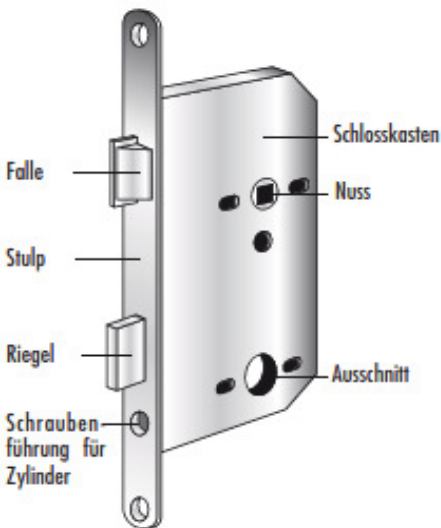

Zubehör

Artikel-Nr	Artikel-Beschreibung	Preis inkl. Mwst.
ErsatzschlossRZ74	Schloss für Kaba-Zylinder	Fr. 33.90
ErsatzschlossPZ	Schloss für Profil-Zylinder	Fr. 33.90
ErsatzschlossBB	Buntbart-Schloss inkl. 1 Schlüssel	Fr. 33.90
WCKL.3	Schloss für WC-Garnitur	Fr. 43.90
LMKABA	Drückergarnitur für Kaba-Schloss	Fr. 33.90
LMPZ	Drückergarnitur für Profilzylinder-Schloss	Fr. 33.90
LMBB	Drückergarnitur für Buntbart-Schloss	Fr. 33.90
LMWC	Drückergarnitur für WC-Schloss	Fr. 43.90
LMblind	Drückergarnitur mit Blindschild	Fr. 33.90
LMWPZ72	Knaufgarnitur inkl. Wechselstift RZ / PZ	Fr. 81.75

Info zu Türöffnung, Türschloss

Bestimmung: Türöffnung und Schloss

Türe links auswärts aufgehend:

- Bänder links
- Einsteckschloss rechts = DIN links
- Kastenschloss links auswärts CF (Contre-Falle) = DIN links
- Griff links

Türe rechts auswärts aufgehend:

- Bänder rechts
- Einsteckschloss links = DIN rechts
- Kastenschloss rechts auswärts CF (Contre-Falle) = DIN rechts
- Griff rechts

Schloss

Schlossbezeichnungen

BB

Buntbart, für Zifferschlüssel

RZ

für Rundzylinder, Schweizer Profil (KABA, KESO, SEA)

PZ/Euro

für Profalzylinder, Euro-Profil (IKON, KESO usw.)

Riegelnuss 7 mm

für WC- und Badezellentüren.

Ohne Lochung für Spezial-Distanzen oder zum Abdecken