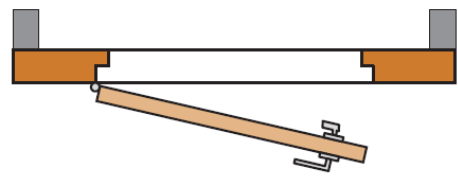

Fichtenrahmen für RSPK Türblatt

Blendrahmen Fichte roh, L / R verwendbar inkl. Bandteile und Dichtung. Bausatz mit 2 Querteilen

Artikel-Nr	Masse (LD)	Bandseite	Preis inkl. Mwst.
HRF811	686 / 811 x 1968 mm	L / R	Fr. 251.10
HRF936	561 / 936 x 1968 mm	L / R	Fr. 251.10

Eichenrahmen EI30

Blendrahmen Eiche roh, Bausatz inkl. Bandteile und Dichtung

Artikel-Nr	Masse (LD)	Bandseite	Preis inkl. Mwst.
HRE811L	811 x 1968 mm	DIN links	Fr. 606.05
HRE811R	811 x 1968 mm	DIN rechts	Fr. 606.05
HRE936L	936 x 1968 mm	DIN links	Fr. 606.05
HRE936R	936 x 1968 mm	DIN rechts	Fr. 606.05

Zubehör

Artikel-Nr	Artikel-Beschreibung	Preis inkl. Mwst.
ErsatzschlossRZ74	Schloss für Kaba-Zylinder	Fr. 33.90
ErsatzschlossPZ	Schloss für Profil-Zylinder	Fr. 33.90
ErsatzschlossBB	Buntbart-Schloss inkl. 1 Schlüssel	Fr. 33.90
WCKL.3	Schloss für WC-Garnitur	Fr. 43.90
LMKABA	Drückergarnitur für Kaba-Schloss	Fr. 33.90
LMPZ	Drückergarnitur für Profilzylinder-Schloss	Fr. 33.90
LMBB	Drückergarnitur für Buntbart-Schloss	Fr. 33.90
LMWC	Drückergarnitur für WC-Schloss	Fr. 43.90
LMblind	Drückergarnitur mit Blindschild	Fr. 33.90
LMWPZ72	Knaufgarnitur inkl. Wechselstift RZ / PZ	Fr. 81.75

Info zu Türöffnung, Türschloss

Bestimmung: Türöffnung und Schloss

Türe links auswärts aufgehend:

- Bänder links
- Einsteckschloss rechts = DIN links
- Kastenschloss links auswärts CF (Contre-Falle) = DIN links
- Griff links